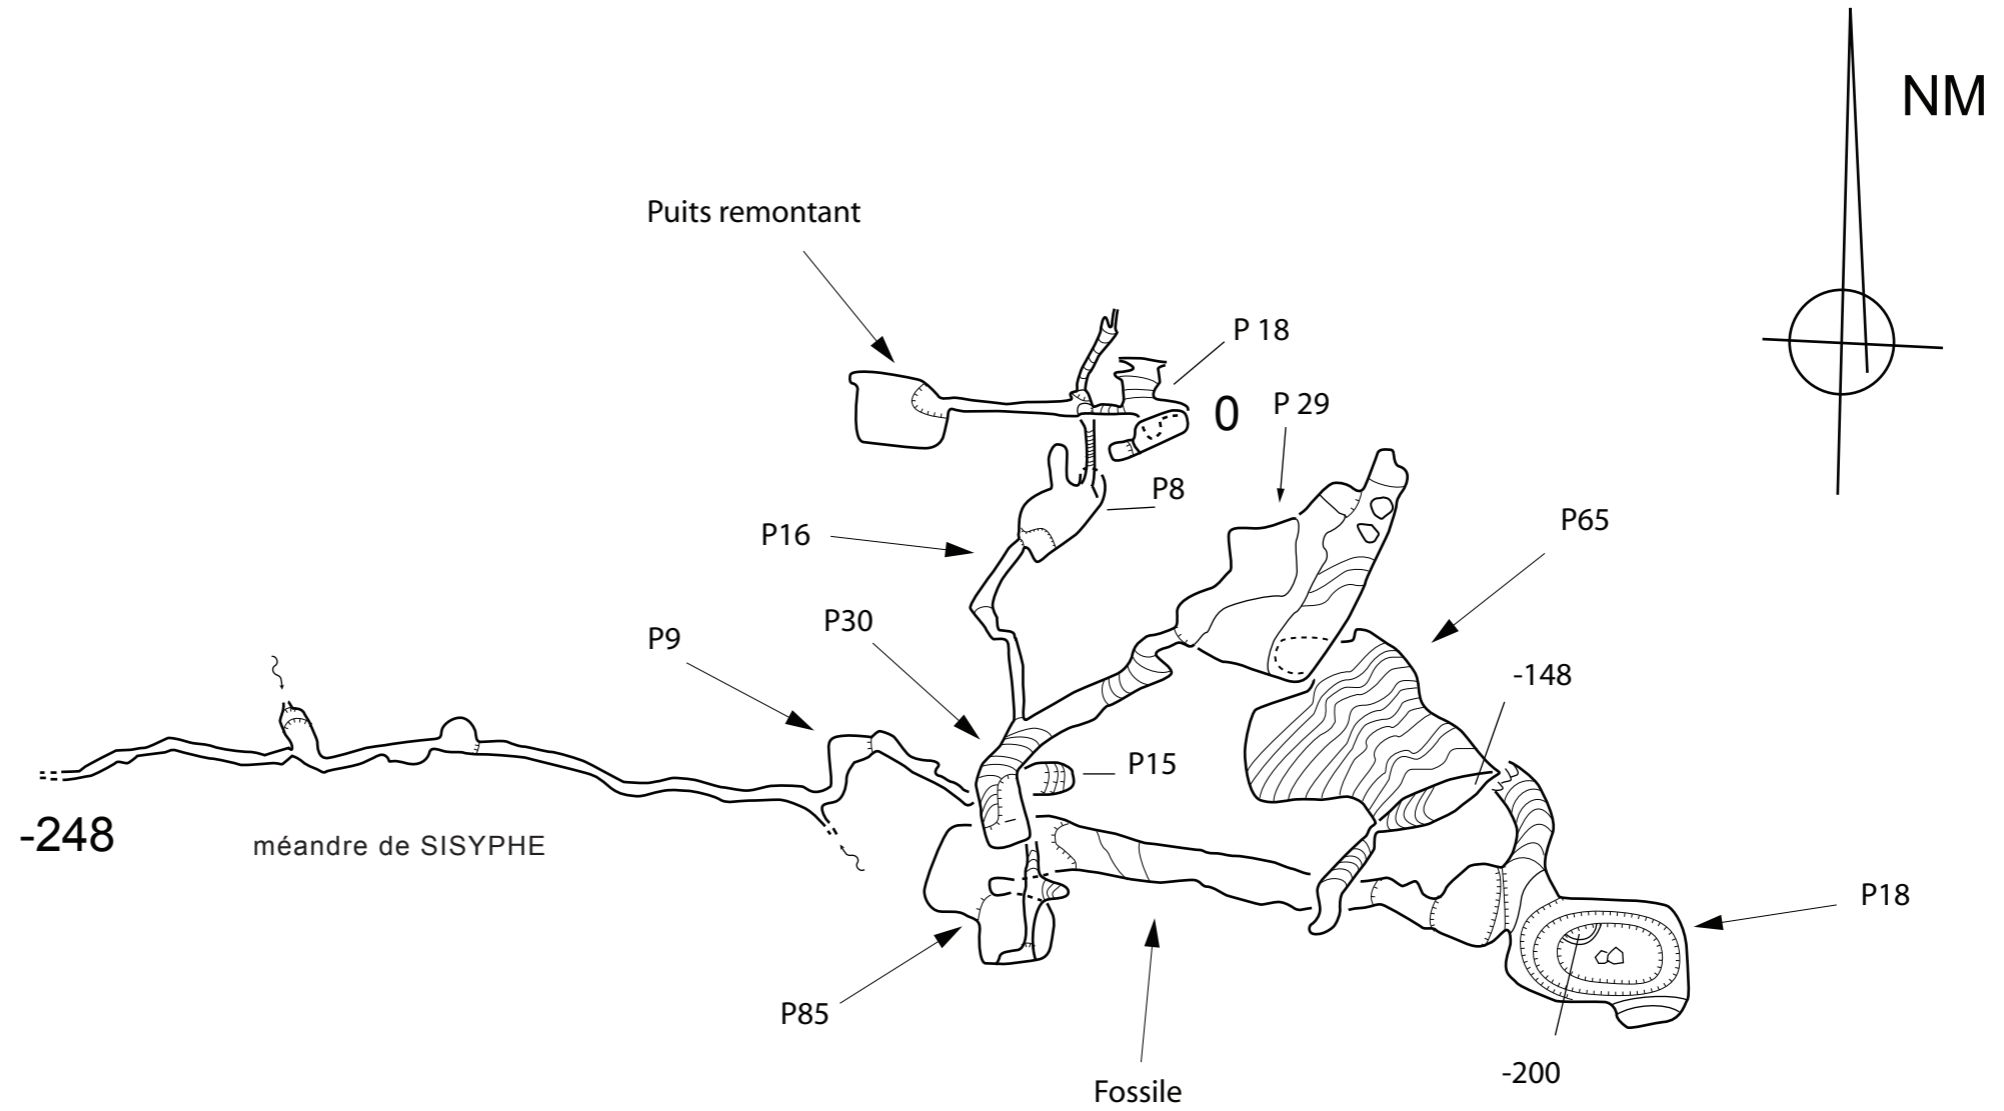

# AN 26

UTM     x : 680916  
          y : 4757614  
          z : 1719 m

PSM - LARRA  
ESPAGNE

TOPO 2006-2007  
MJC-Rodez - ALPINA et ARAGONITE Millau  
GAES Bilbao